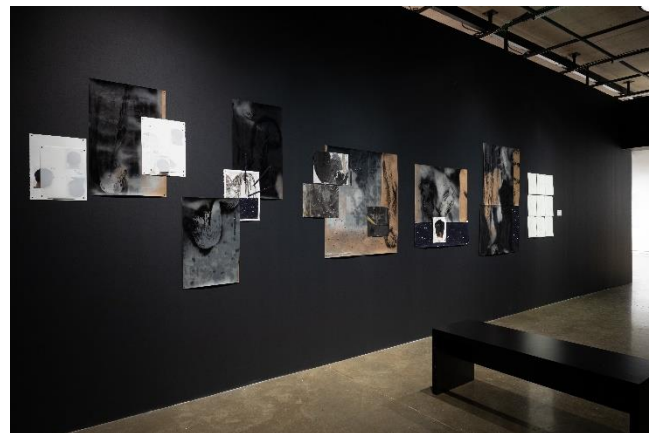

## Annexe B

Vues de l'exposition de l'exposition *Le catalogue des traductions spéculatives, Acte II : Fugitivités*. Artiste : Cosmo Whyte.  
Commissaire : Abigail E. Celis. Novembre 2024-mars 2025

Vues de l'exposition de *Monstra Te Esse Matrem* de Francois-Joseph Lapointe.  
Septembre 2023